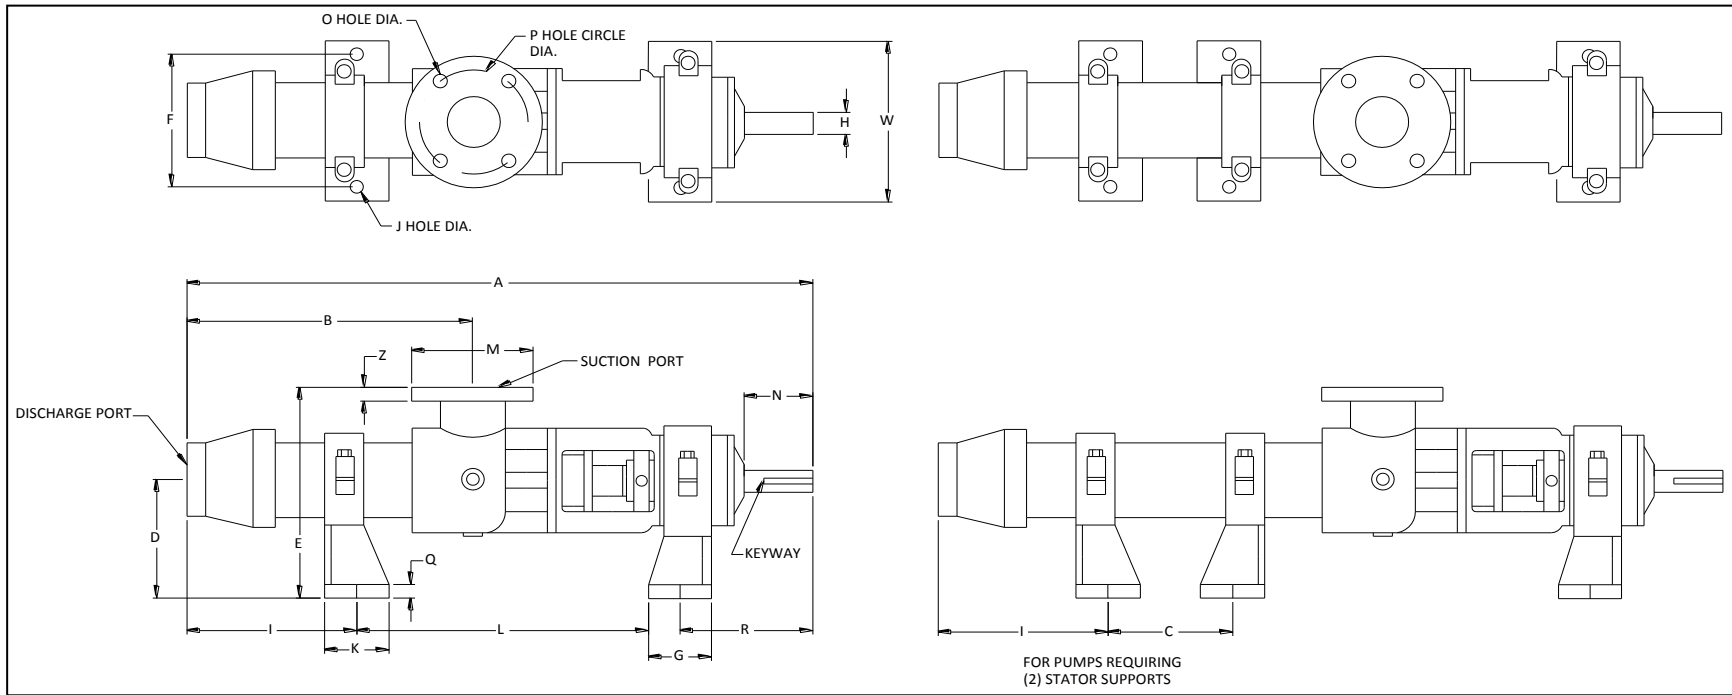

GWL FRAME PUMP DIMENSIONS & WEIGHTS

PUMP SIZE	DIMENSIONS (INCHES)																					WEIGHT (LBS)	PORT SIZES	
	A	B	C	D	E	F	G	H	I	J	K	L	M	N	O	P	Q	R	W	Z	KEYWAY		SUCTION	DISCHARGE
1GWL2	17.00	7.31	N/A	3.25	5.88	3.13	2.00	0.63	4.25	0.38	2.00	8.50	4.25	1.50	0.56	3.13	0.38	4.25	4.00	0.44	3/16 x 3/32	22	1"	.75"
2GWL2	20.50	10.88	N/A	3.25	5.88	3.13	2.00	0.63	5.75	0.38	2.00	10.50	4.25	1.50	0.56	3.13	0.38	4.25	4.00	0.44	3/16 x 3/32	25	1"	.75"
3GWL2	24.06	14.44	N/A	3.25	5.88	3.13	2.00	0.63	7.81	0.38	2.00	12.00	4.25	1.50	0.56	3.13	0.38	4.25	4.00	0.44	3/16 x 3/32	31	1"	.75"
1GWL3	22.75	10.13	N/A	4.13	7.31	4.25	3.00	0.75	5.56	0.44	3.00	11.50	5.00	2.13	0.56	3.88	0.50	5.69	5.38	0.56	3/16 x 3/32	47	1.5"	1.25"
2GWL3	28.06	15.44	N/A	4.13	7.31	4.25	3.00	0.75	9.38	0.44	3.00	13.00	5.00	2.13	0.56	3.88	0.50	5.69	5.38	0.56	3/16 x 3/32	51	1.5"	1.25"
3GWL3	33.38	20.75	N/A	4.13	7.31	4.25	3.00	0.75	11.19	0.44	3.00	16.50	5.00	2.13	0.56	3.88	0.50	5.69	5.38	0.56	3/16 x 3/32	55	1.5"	1.25"
1GWL4	30.00	13.13	N/A	5.50	9.88	5.50	3.50	0.94	7.25	0.56	3.00	15.75	7.00	3.13	0.75	5.50	0.63	7.00	7.00	0.69	1/4 X 1/8	85	2.5"	2"
2GWL4	37.13	20.25	N/A	5.50	9.88	5.50	3.50	0.94	8.13	0.56	3.00	22.00	7.00	3.13	0.75	5.50	0.63	7.00	7.00	0.69	1/4 X 1/8	91	2.5"	2"
3GWL4	44.25	27.63	N/A	5.50	9.88	5.50	3.50	0.94	14.50	0.56	3.00	22.75	7.00	3.13	0.75	5.50	0.63	7.00	7.00	0.69	1/4 X 1/8	97	2.5"	2"
1GWL6	39.13	17.81	N/A	6.25	11.25	7.00	4.00	1.13	10.56	0.69	4.00	20.00	7.50	4.38	0.75	6.00	0.69	8.56	8.63	0.88	1/4 X 1/8	141	3"	2.5"
2GWL6	49.75	28.44	N/A	6.25	11.25	7.00	4.00	1.13	15.19	0.69	4.00	26.00	7.50	4.38	0.75	6.00	0.69	8.56	8.63	0.88	1/4 X 1/8	159	3"	2.5"
3GWL6	60.38	39.06	18.00	6.25	11.25	7.00	4.00	1.13	13.81	0.69	4.00	20.00	7.50	4.38	0.75	6.00	0.69	8.56	8.63	0.88	1/4 X 1/8	192	3"	2.5"