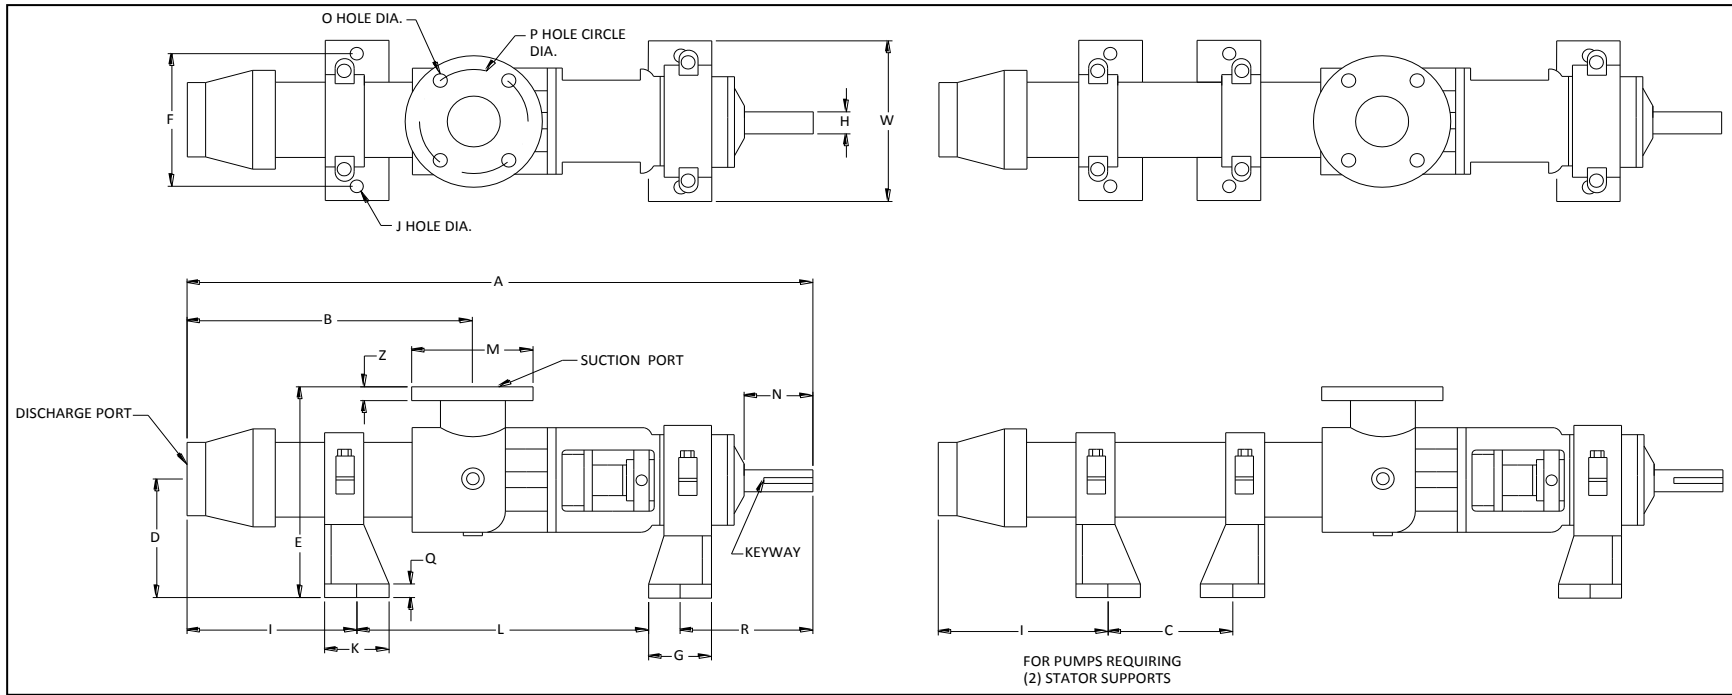

GWL FRAME PUMP DIMENSIONS & WEIGHTS

PUMP SIZE	DIMENSIONS (INCHES)																					WEIGHT (LBS)	PORT SIZES	
	A	B	C	D	E	F	G	H	I	J	K	L	M	N	O	P	Q	R	W	Z	KEYWAY		SUCTION	DISCHARGE
1GWL2	17.00	7.31	N/A	3.25	5.88	3.13	2.00	0.63	4.25	0.38	2.00	8.50	4.25	1.50	0.56	3.13	0.38	4.25	4.00	0.44	3/16 x 3/32	22	1"	.75"
2GWL2	20.50	10.88	N/A	3.25	5.88	3.13	2.00	0.63	5.75	0.38	2.00	10.50	4.25	1.50	0.56	3.13	0.38	4.25	4.00	0.44	3/16 x 3/32	25	1"	.75"
3GWL2	24.06	14.44	N/A	3.25	5.88	3.13	2.00	0.63	7.81	0.38	2.00	12.00	4.25	1.50	0.56	3.13	0.38	4.25	4.00	0.44	3/16 x 3/32	31	1"	.75"
1GWL3	22.75	10.13	N/A	4.13	7.31	4.25	3.00	0.75	5.56	0.44	3.00	11.50	5.00	2.13	0.56	3.88	0.50	5.69	5.38	0.56	3/16 x 3/32	47	1.5"	1.25"
2GWL3	28.06	15.44	N/A	4.13	7.31	4.25	3.00	0.75	9.38	0.44	3.00	13.00	5.00	2.13	0.56	3.88	0.50	5.69	5.38	0.56	3/16 x 3/32	51	1.5"	1.25"
3GWL3	33.38	20.75	N/A	4.13	7.31	4.25	3.00	0.75	11.19	0.44	3.00	16.50	5.00	2.13	0.56	3.88	0.50	5.69	5.38	0.56	3/16 x 3/32	55	1.5"	1.25"
1GWL4	30.00	13.13	N/A	5.50	9.88	5.50	3.50	0.94	7.25	0.56	3.00	15.75	7.00	3.13	0.75	5.50	0.63	7.00	7.00	0.69	1/4 X 1/8	85	2.5"	2"
2GWL4	37.13	20.25	N/A	5.50	9.88	5.50	3.50	0.94	8.13	0.56	3.00	22.00	7.00	3.13	0.75	5.50	0.63	7.00	7.00	0.69	1/4 X 1/8	91	2.5"	2"
3GWL4	44.25	27.63	N/A	5.50	9.88	5.50	3.50	0.94	14.50	0.56	3.00	22.75	7.00	3.13	0.75	5.50	0.63	7.00	7.00	0.69	1/4 X 1/8	97	2.5"	2"
1GWL6	39.13	17.81	N/A	6.25	11.25	7.00	4.00	1.13	10.56	0.69	4.00	20.00	7.50	4.38	0.75	6.00	0.69	8.56	8.63	0.88	1/4 X 1/8	141	3"	2.5"
2GWL6	49.75	28.44	N/A	6.25	11.25	7.00	4.00	1.13	15.19	0.69	4.00	26.00	7.50	4.38	0.75	6.00	0.69	8.56	8.63	0.88	1/4 X 1/8	159	3"	2.5"
3GWL6	60.38	39.06	18.00	6.25	11.25	7.00	4.00	1.13	13.81	0.69	4.00	20.00	7.50	4.38	0.75	6.00	0.69	8.56	8.63	0.88	1/4 X 1/8	192	3"	2.5"